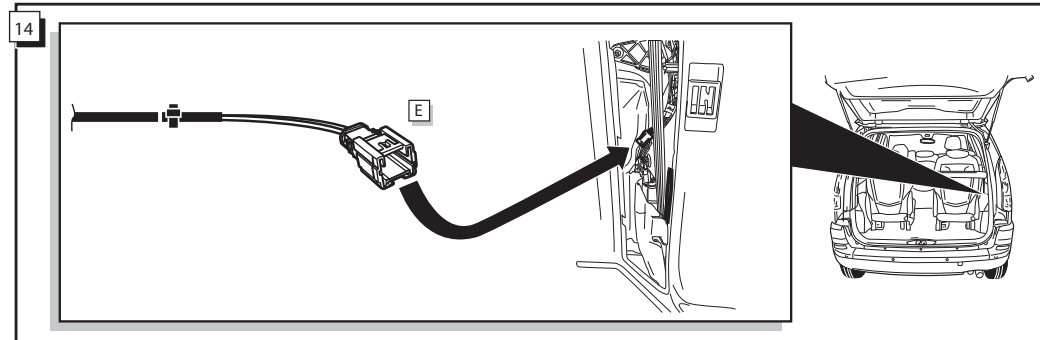

17

!
CONTROLLA FUNZIONI !
KONTROLLERA FUNKTIONERNA !
ZKONTROLUJTE FUNKCE !
CHECK FUNKTIONERNE !
TARKISTA TOIMINNOT !
ΕΛΕΓΞΤΕ ΤΙΣ ΛΕΙΤΟΥΡΓΙΕΣ !
KONTROLER FUNKSJONENE !
SPRAWDŹ FUNKCJE !