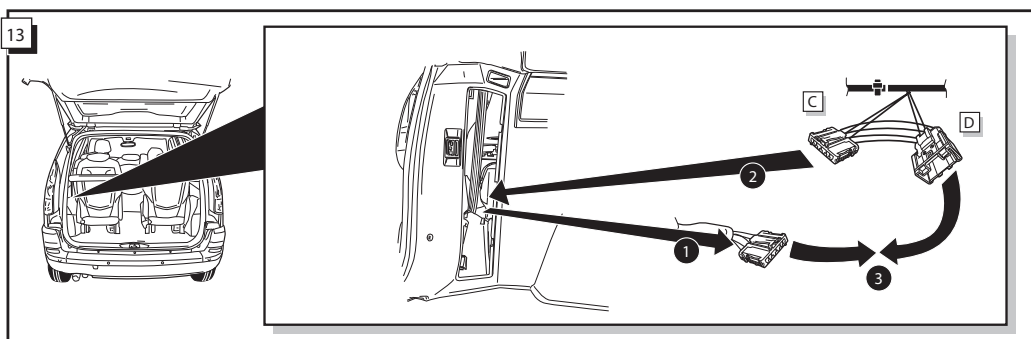

17

!
CONTROLLA FUNZIONI !
KONTROLLERA FUNKTIONERNA !
ZKONTROLUJTE FUNKCE !
CHECK FUNKTIONERNE !
TARKISTA TOIMINNOT !
ΕΛΕΓΞΤΕ ΤΙΣ ΛΕΙΤΟΥΡΓΙΕΣ !
KONTROLER FUNKSJONENE !
SPRAWDŹ FUNKCJE !