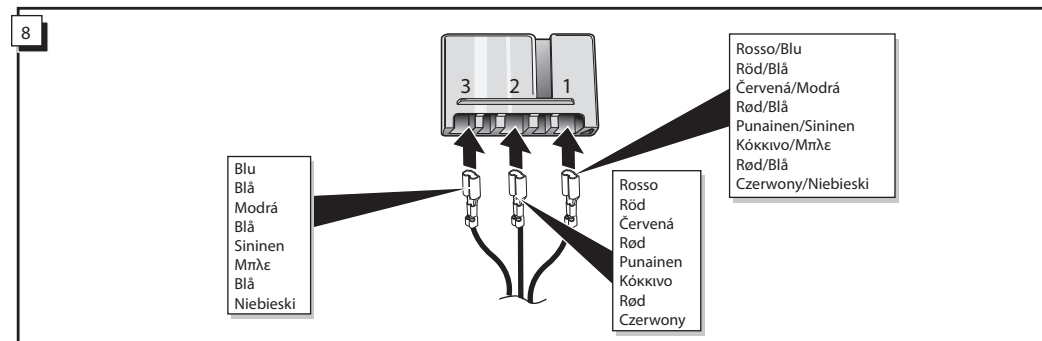

Monteringsanviser elkabelsett for trekkrok med 12-N koblingsboks ifølge DIN/ISO norm 1724

Instrukcje montażu zestawu okablowania elektrycznego dyszla holowniczego z 12-stykowym gniazdem DIN/ISO 1724

Peugeot 807 03/2002-
Citroën C8 03/2002-

Fiat Ulysse 03/2002-
Lancia Phedra 03/2002-

Bestel Nr.: CT-015-BB

*Elenco componenti *Dellista *Seznam dílů *Del-liste *Osaluettelo
*Κατάλογος εξαρτημάτων *Delliste *Lista części

INFO

Allaccio zoccolo / Anslutning kontaktdosa / Objímkový konektor / Stikdåse forbindelse
 Pistorasia liittä / Υποδοχή σύνδεσης / Tilkobling koblingsboks / Połączenie przez gniazdo

		INFO							
DIN/ISO 1724		IT	SE	CZ	DK	FI	GR	NO	PL
	1/L	Giallo	Gul	Žlutá	Gul	Keltainen	Κίτρινο	Gul	Żółty
	2	Blu	Blå	Modrá	Blå	Sininen	Μπλε	Blå	Niebieski
	1-8	Bianco	Vit	Bílá	Hvid	Valkoinen	Λευκό	Hvit	Biały
	4/R	Verde	Grön	Zelená	Grøn	Vihreä	Πράσινο	Grønn	Zielony
	5/58-R	Marrone	Brun	Hnědá	Brun	Ruskea	Καφέ	Brun	Brązowy
	6/54	Rosso	Röd	Červená	Rød	Punainen	Κόκκινο	Rød	Czerwony
	7/58-L	Nero	Svart	Černá	Sort	Musta	Μαύρο	Svart	Czarny
	8/58-b	Grigio	Grå	Šedá	Grå	Harmaa	Γκρι	Grå	Szary