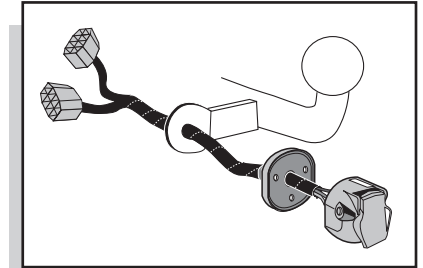

Istruzioni di montaggio di set di cavi elettrici per gancio da traino con zoccolo a 12 N conforme alla norma DIN/ISO 1724

CT-015-BB

010311DC

Monteringsanvisningar elkabelsats för dragkrok med 12-N kontaktdosa enligt DIN/ISO norm 1724

Montážní pokyny: souprava pro elektrické propojení tažné tyče s 12 - N zásuvkou do normy DIN/ISO 1724

Monteringsvejledninger for det elektriske ledningsføringsæt for trækstang med 12-N stikdåse, DIN/ISO, norm 1724

Ohjeet vetokoukun sähkökaapelisarjan asentamiseen, jossa on DIN/ISO 1724 mukainen 12-N liitin

Οδηγίες συναρμολόγησης ηλεκτρικού σετ καλωδίων μπάρας ρυμούλκησης με υποδοχή 12-N μέχρι DIN/ISO Κανόνας 1724

Monteringsanviser elkabelsett for trekkrok med 12-N koblingsboks ifølge DIN/ISO norm 1724

Instrukcje montażu zestawu okablowania elektrycznego dyszla holowniczego z 12-stykowym gniazdem DIN/ISO 1724

Peugeot 807 03/2002-
Citroën C8 03/2002-