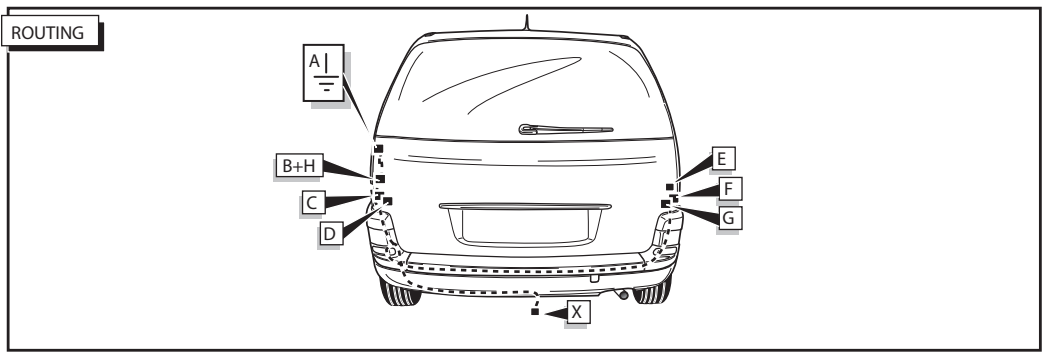

Istruzioni di montaggio di set di cavi elettrici per gancio da traino con zoccolo a 12 N conforme alla norma DIN/ISO 1724

CT-015-BB

010311DC

Monteringsanvisningar elkabelsats för dragkrok med 12-N kontaktdosa enligt DIN/ISO norm 1724

Monteringsanviser elkabelsett for trekkrok med 12-N koblingsboks ifølge DIN/ISO norm 1724

Instrukcje montażu zestawu okablowania elektrycznego dyszla holowniczego z 12-stykowym gniazdem DIN/ISO 1724

Peugeot 807 03/2002-
Citroën C8 03/2002-

Fiat Ulysse 03/2002-
Lancia Phedra 03/2002-

Bestel Nr.: CT-015-BB

*Elenco componenti *Dellista *Seznam dílů *Del-liste *Osaluettelo
*Κατάλογος εξαρτημάτων *Delliste *Lista części

INFO

Allaccio zoccolo / Anslutning kontaktdosa / Objímkový konektor / Stikdåse forbindelse
 Pistorasia liittä / Υποδοχή σύνδεσης / Tilkobling koblingsboks / Połączenie przez gniazdo