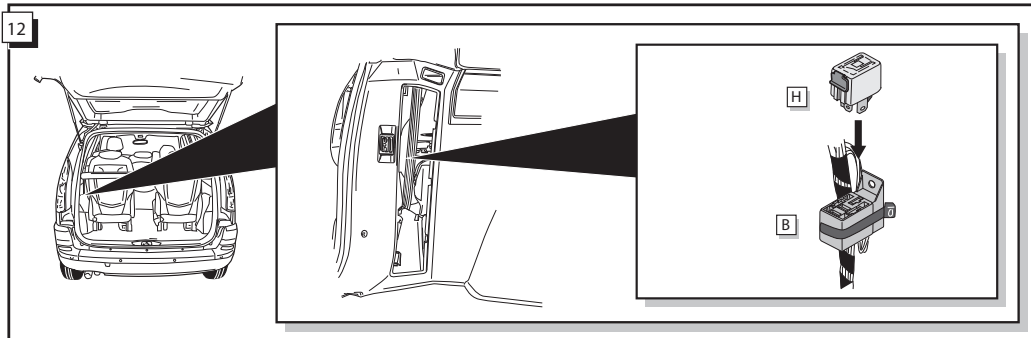

17

!
CONTROLLA FUNZIONI !
KONTROLLERA FUNKTIONERNA !
ZKONTROLUJTE FUNKCE !
CHECK FUNKTIONERNE !
TARKISTA TOIMINNOT !
ΕΛΕΓΞΤΕ ΤΙΣ ΛΕΙΤΟΥΡΓΙΕΣ !
KONTROLER FUNKSJONENE !
SPRAWDŹ FUNKCJE !