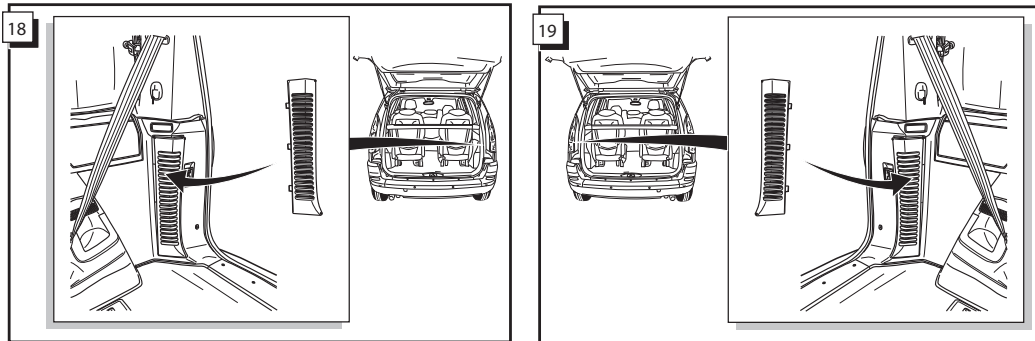

INFO

Allaccio zoccolo / Anslutning kontaktdosa / Objímkový konektor / Stikdåse forbindelse
Pistorasia liittä / Υποδοχή σύνδεσης / Tilkobling koblingsboks / Połączenie przez gniazdo

		INFO							
DIN/ISO 1724		IT	SE	CZ	DK	FI	GR	NO	PL
	1/L	Giallo	Gul	Žlutá	Gul	Keltainen	Κίτρινο	Gul	Żółty
	2	Blu	Blå	Modrá	Blå	Sininen	Μπλε	Blå	Niebieski
	1-8	Bianco	Vit	Bílá	Hvid	Valkoinen	Λευκό	Hvit	Biały
	4/R	Verde	Grön	Zelená	Grøn	Vihreä	Πράσινο	Grønn	Zielony
	5/58-R	Marrone	Brun	Hnědá	Brun	Ruskea	Καφέ	Brun	Brązowy
	6/54	Rosso	Röd	Červená	Rød	Punainen	Κόκκινο	Rød	Czerwony
	7/58-L	Nero	Svart	Černá	Sort	Musta	Μαύρο	Svart	Czarny
	8/58-b	Grigio	Grå	Šedá	Grå	Harmaa	Γκρι	Grå	Szary