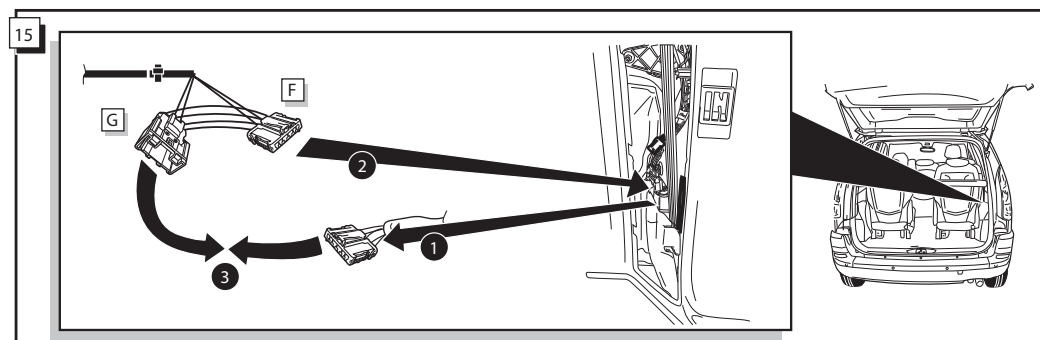

17

!
CONTROLLA FUNZIONI !
KONTROLLERA FUNKTIONERNA !
ZKONTROLUJTE FUNKCE !
CHECK FUNKTIONERNE !
TARKISTA TOIMINNOT !
ΕΛΕΓΞΤΕ ΤΙΣ ΛΕΙΤΟΥΡΓΙΕΣ !
KONTROLER FUNKSJONENE !
SPRAWDŹ FUNKCJE !