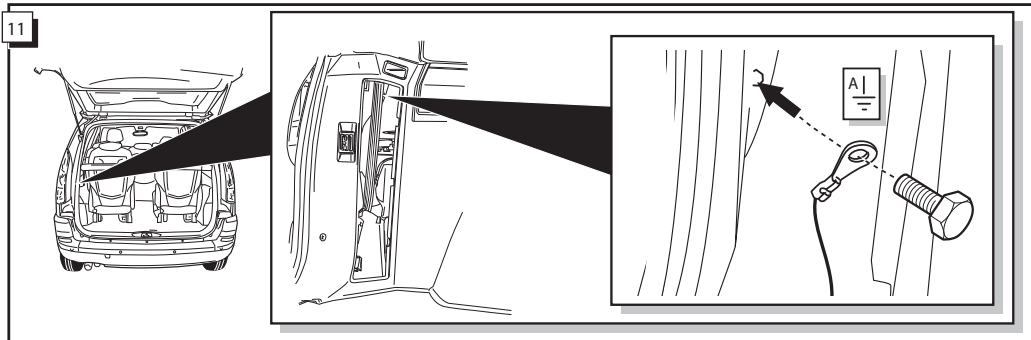

17

!
CONTROLLA FUNZIONI !
KONTROLLERA FUNKTIONERNA !
ZKONTROLUJTE FUNKCE !
CHECK FUNKTIONERNE !
TARKISTA TOIMINNOT !
ΕΛΕΓΞΤΕ ΤΙΣ ΛΕΙΤΟΥΡΓΙΕΣ !
KONTROLER FUNKSJONENE !
SPRAWDŹ FUNKCJE !